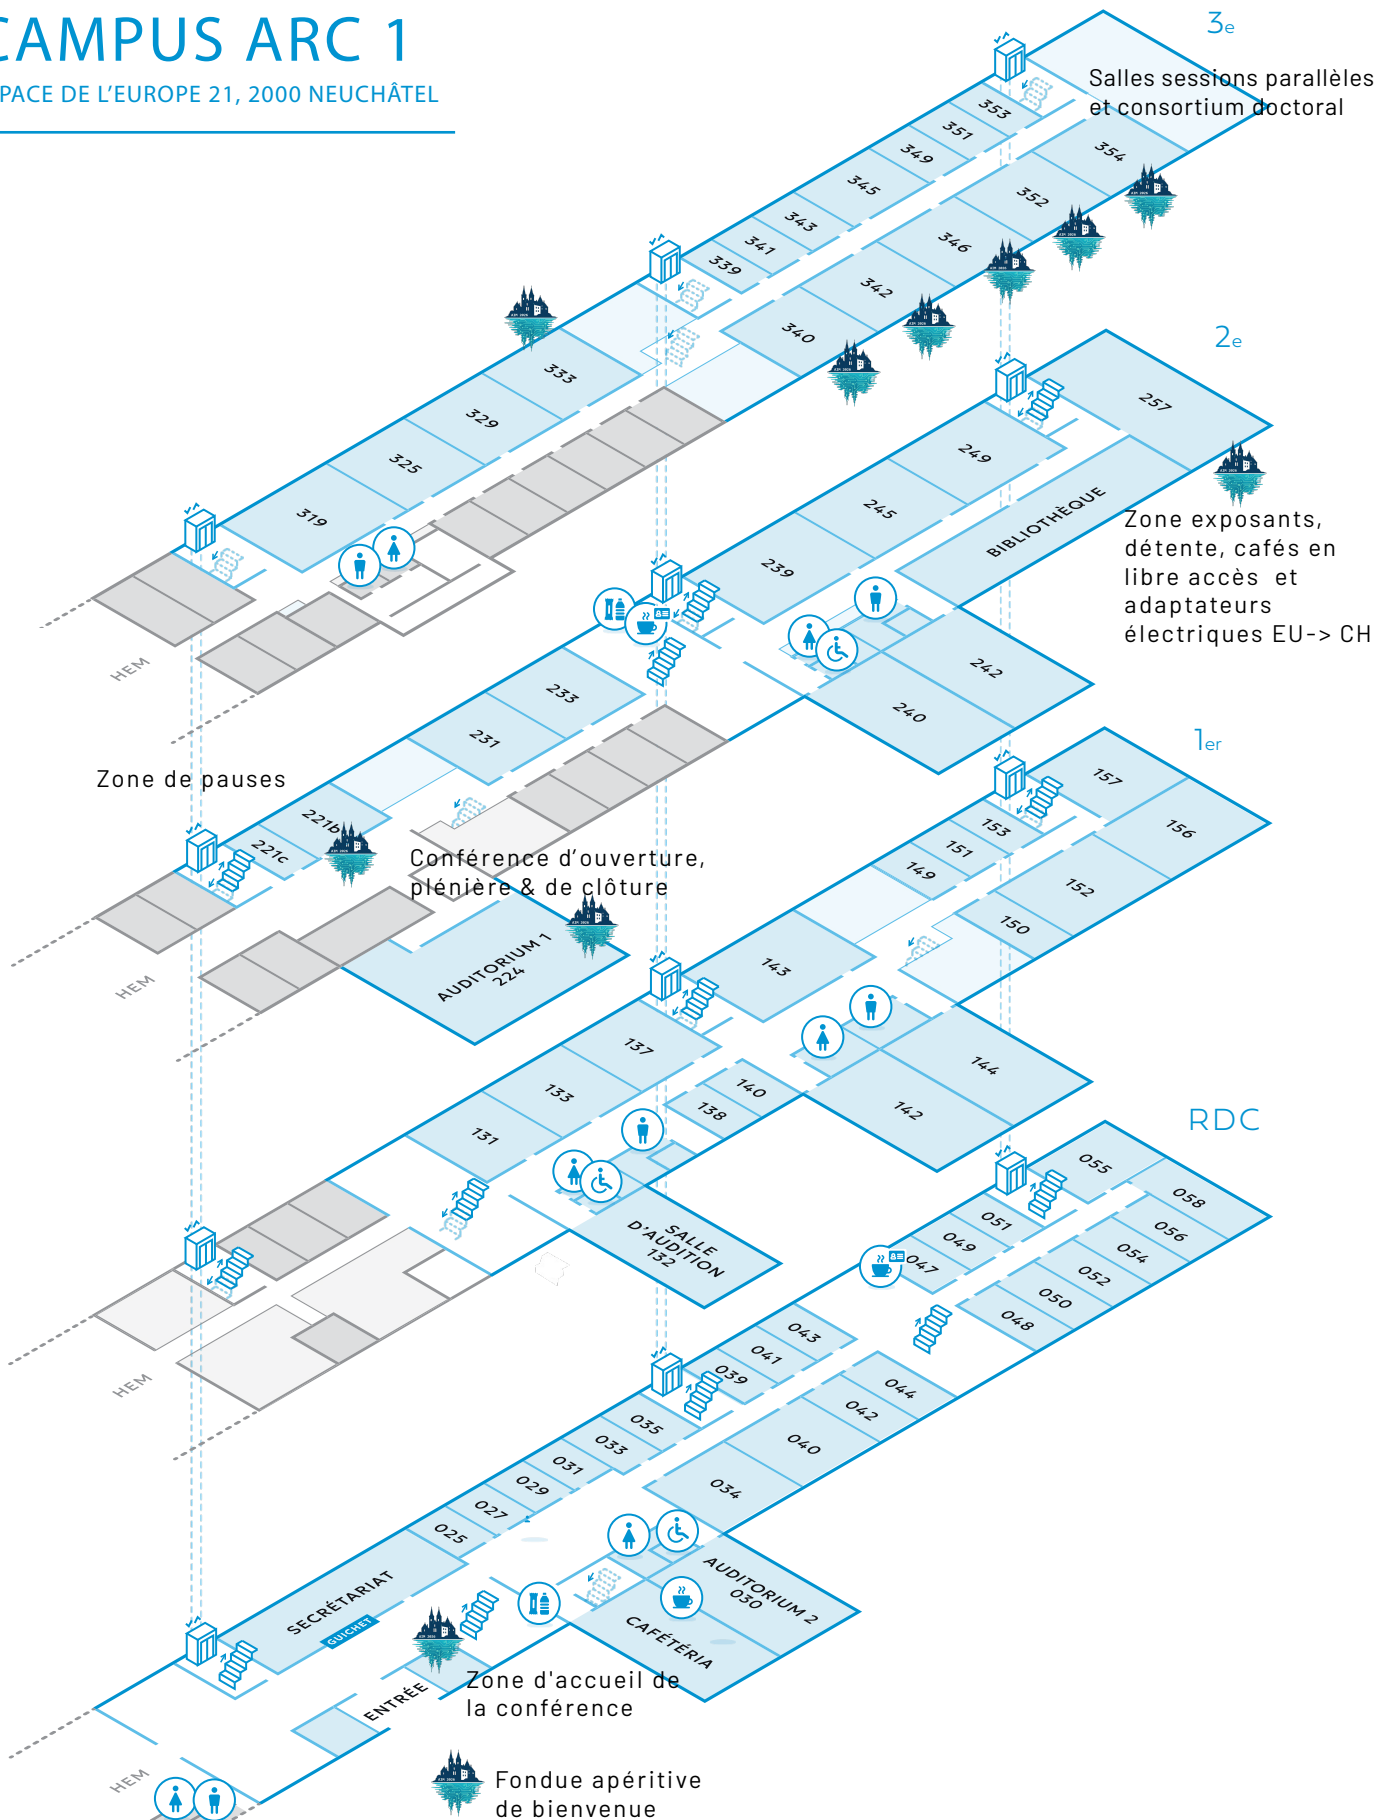

# HAUTE ÉCOLE DE GESTION ARC CAMPUS ARC 1

ESPACE DE L'EUROPE 21, 2000 NEUCHÂTEL  
[www.heg.arc.ch](http://www.heg.arc.ch)

Conférence AIM du 20 au 22 mai 2026

**SOIRÉE DE GALA**

Av. Du Peyrou 1 - 2000 Neuchâtel

Lieux de la conférence AIM 2026

# CAMPUS ARC 1

ESPACE DE L'EUROPE 21, 2000 NEUCHÂTEL

-  Distributeurs snacks et boissons
-  Toilettes femmes
-  Escaliers
-  Machines à café payantes
-  Toilettes hommes
-  Lieux de l'AIM 2026
-  Toilettes personnes à mobilité réduite
-  Ascenseurs