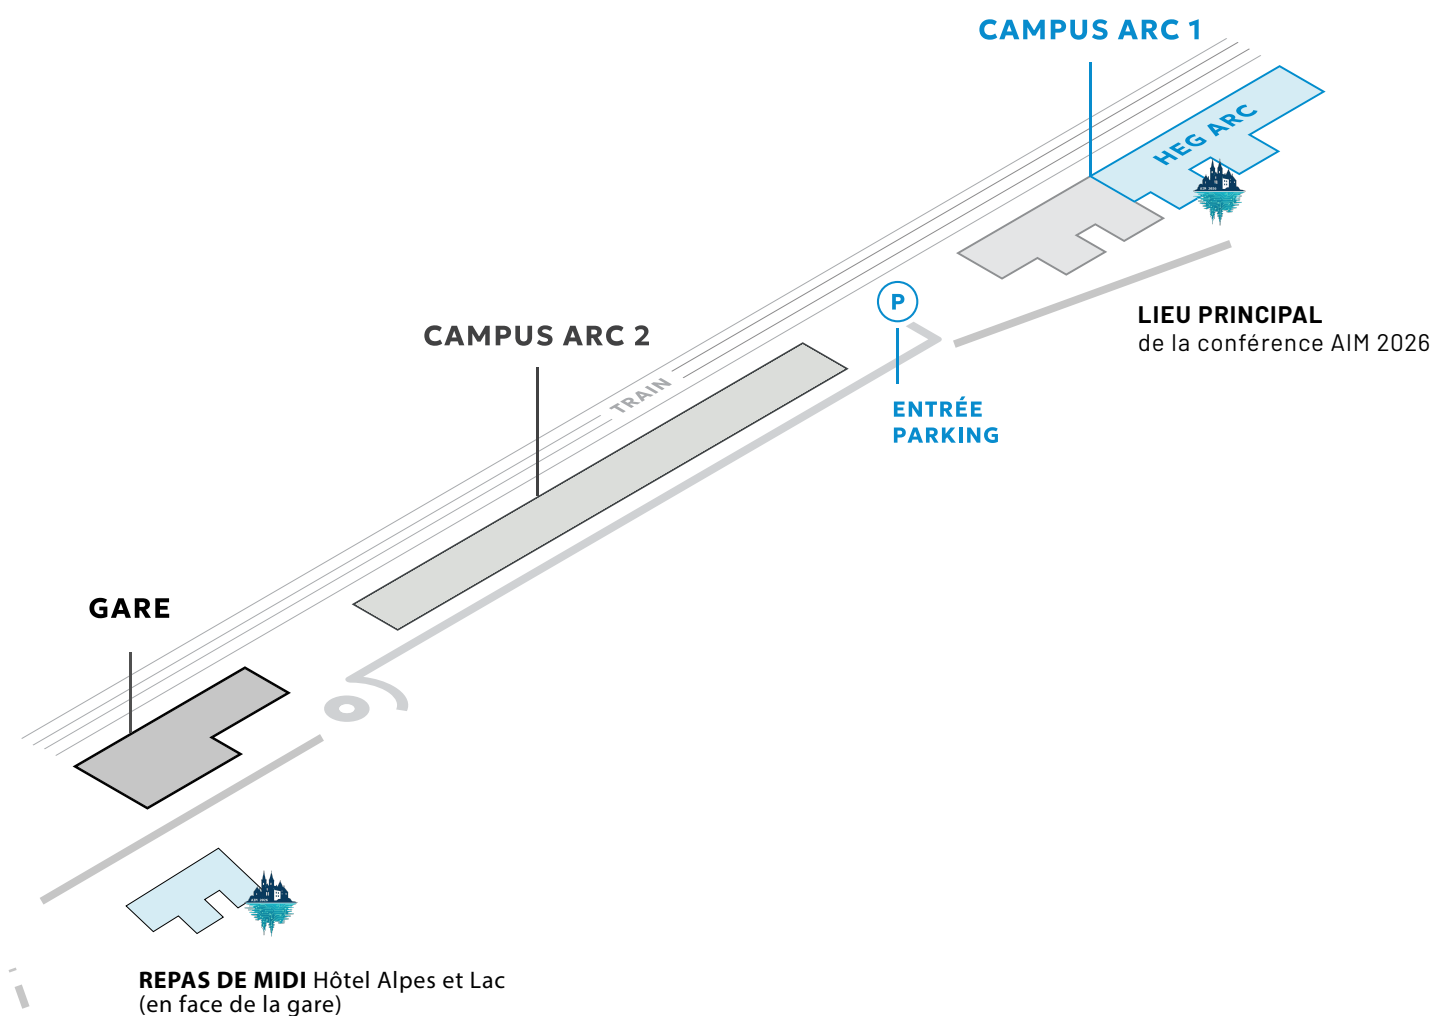

# HAUTE ÉCOLE DE GESTION ARC CAMPUS ARC 1

ESPACE DE L'EUROPE 21, 2000 NEUCHÂTEL  
[www.heg.arc.ch](http://www.heg.arc.ch)

Conférence AIM du 20 au 22 mai 2026

**SOIRÉE DE GALA**

Av. Du Peyrou 1 - 2000 Neuchâtel

Lieux de la conférence AIM 2026

# CAMPUS ARC 1

ESPACE DE L'EUROPE 21, 2000 NEUCHÂTEL

-  Distributeurs snacks et boissons
-  Toilettes femmes
-  Escaliers
-  Machines à café payantes
-  Toilettes hommes
-  Lieux de l'AIM 2026
-  Toilettes personnes à mobilité réduite
-  Ascenseurs